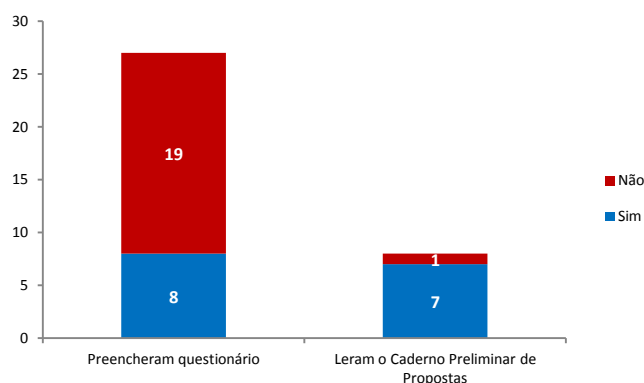

Relatório de participação nas Audiências Públicas - PDUI-RMSP Sub-região Sudoeste Município de São Lourenço da Serra

Realizada : 05/10/2017

Local: Câmara Municipal de São Lourenço da Serra

Presentes: 27 participantes