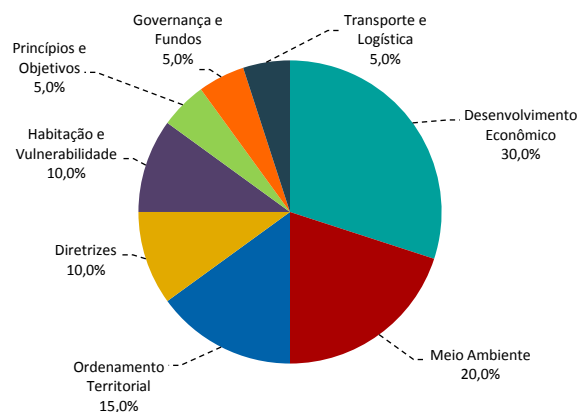

Relatório de participação nas Audiências Públicas - PDUI-RMSP Sub-região Sudoeste Município de São Lourenço da Serra

Realizada : 05/10/2017

Local: Câmara Municipal de São Lourenço da Serra

Presentes: 27 participantes

Os temas que receberam as maiores contribuições foram:

Quanto aos temas não abordados neste PDUI e considerados de relevância para ser objeto de estudos para a próxima revisão, destacam-se: