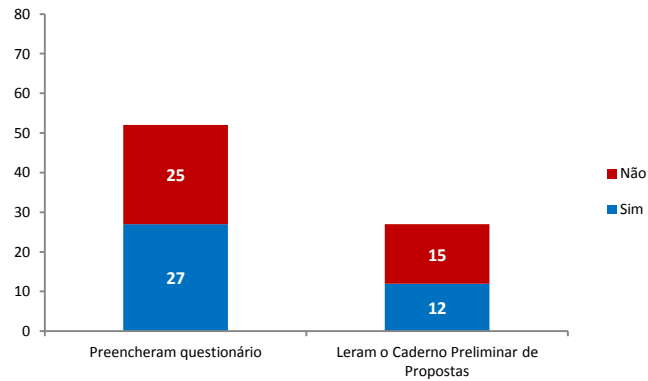

Relatório de participação nas Audiências Públicas - PDUI-RMSP

Sub-região Sudoeste

Município de Embu das Artes

Realizada : 07/10/2017

Local: Câmara Municipal de Embu das Artes

Presentes: 52 participantes

Os temas que receberam as maiores contribuições foram: