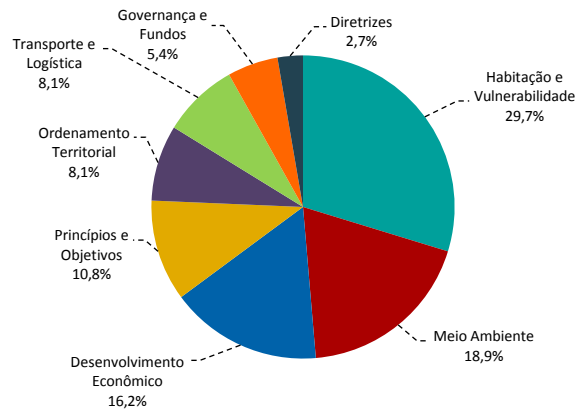

Relatório de participação nas Audiências Públicas - PDUI-RMSP

Sub-região Sudoeste

Município de Embu das Artes

Realizada : 07/10/2017

Local: Câmara Municipal de Embu das Artes

Presentes: 52 participantes

Os temas que receberam as maiores contribuições foram: